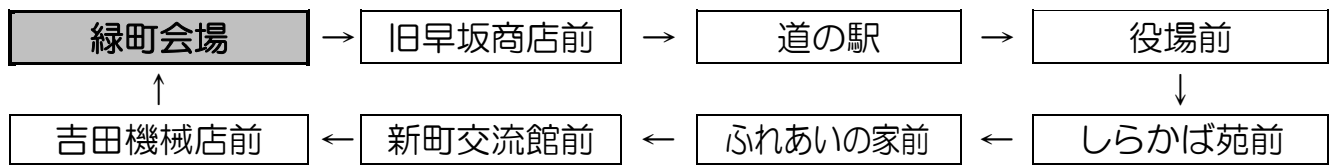

# 第11回ふるさと銀河線りくべつ鉄道まつり 町内循環バス運行のご案内

第11回ふるさと銀河線りくべつ鉄道まつり開催にあたり便利な無料送迎バスを運行します。  
7月20日(土)は、前夜祭として、緑町サッカー場付近をイベント会場とし、花火大会を開催します。緑町の会場周辺には駐車場がありませんので、ご来場の際は、道の駅駐車場を利用して頂くか、無料送迎バスをご利用下さい。

7月20日(土)

市街地循環線

18時から21時の間、約30分間隔で運行します。

(始発18時:緑町イベント会場出発、最終21時緑町イベント会場出発)

※ 循環バスは、7月20日(土)のみ運行します。

※ 花火が雨天順延の場合も7月21日(日)は運行しません。

※ 7月21日(日)のイベント会場は駅前多目的広場です。

**※緑町イベント会場には駐車場がありません。  
循環バスまたは、道の駅駐車場をご利用ください。**

市街地循環線 運行経路

## 主なタイムスケジュール (※時間に変更が生じることがあります)